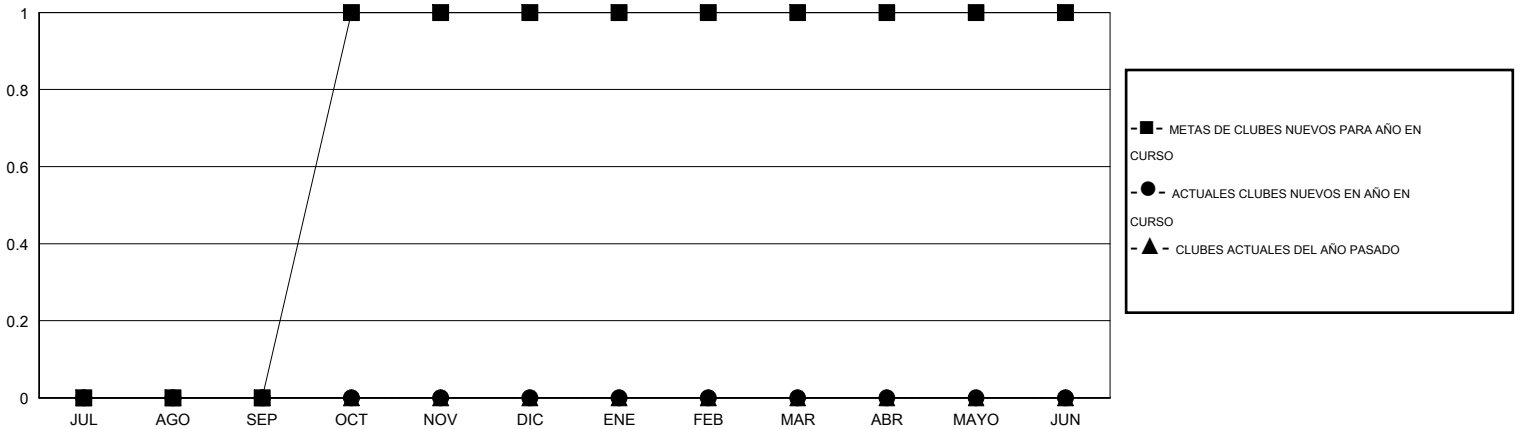

MONTHLY MEMBERSHIP PROGRESS REPORT

District 51 C

Results as of: 5/31/2016

GMT: CARLOS JUSTINIANO

UBICACIÓN PUERTO RICO

GMT DE AE 3

Clubes					socios				
RESULTADOS DE 2015-2016					RESULTADOS DE 2015-2016				
TRIMESTRE	META DE CLUBES NUEVOS	NUEVOS CLUBES	CLUBES DADOS DE BAJA	GANANCIA/PÉRDIDA NETA	TRIMESTRE	META DE SOCIOS NUEVOS	SOCIOS FUNDADORES Y SOCIOS AÑADIDOS	SOCIOS DADOS DE BAJA	GANANCIA/PÉRDIDA NETA
JUL/AGO/SEP	0	0	0	0	JUL/AGO/SEP	-8	17	19	-2
OCT/NOV/DIC	1	0	0	0	OCT/NOV/DIC	25	13	25	-12
ENE/FEB/MAR	0	0	0	0	ENE/FEB/MAR	-8	16	44	-28
ABR/MAYO/JUN	0	0	0	0	ABR/MAYO/JUN	-8	48	20	28

METAS Y CIFRA ACUMULATIVA DE CLUBES NUEVOS

METAS Y CIFRA ACUMULATIVA DE SOCIOS

CLUBES DADOS DE BAJA: 0	21 CLUBS OF 31 AÑADIERON 1 O MÁS SOCIOS NUEVOS	DISTRIBUCIÓN POR SEXO
		MASCULINO 654 (66.94%)
		FEMENINO 323 (33.06%)
SOCIOS DADOS DE BAJA	CLIC AQUÍ PARA DATOS DE SALUD DE CLUB	SOCIOS EN UNIDAD FAMILIAR 162
FALLECIDOS 23		CABEZA DE FAMILIA 79
CLUB CANCELADO 0		NO ES CABEZA DE FAMILIA 83
OTRO 85		
TOTAL 108		