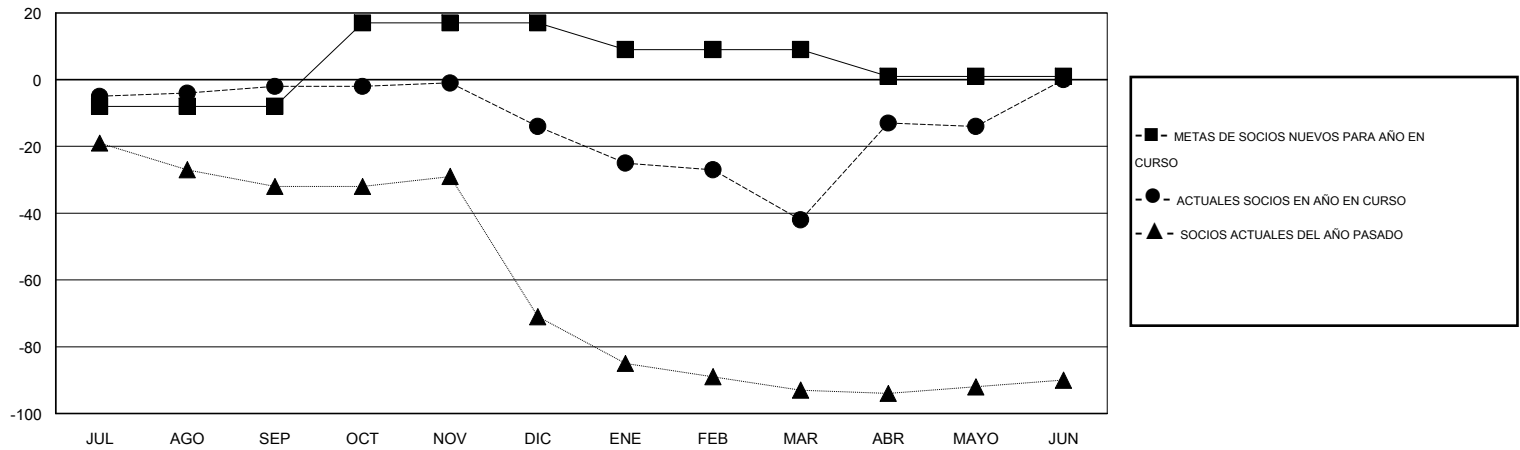

MONTHLY MEMBERSHIP PROGRESS REPORT

District 51 C

Results as of: 5/31/2016

GMT: CARLOS JUSTINIANO

UBICACIÓN PUERTO RICO

GMT DE AE 3

Clubes					socios				
RESULTADOS DE 2015-2016					RESULTADOS DE 2015-2016				
TRIMESTRE	META DE CLUBES NUEVOS	NUEVOS CLUBES	CLUBES DADOS DE BAJA	GANANCIA/PÉRDIDA NETA	TRIMESTRE	META DE SOCIOS NUEVOS	SOCIOS FUNDADORES Y SOCIOS AÑADIDOS	SOCIOS DADOS DE BAJA	GANANCIA/PÉRDIDA NETA
JUL/AGO/SEP	0	0	0	0	JUL/AGO/SEP	-8	17	19	-2
OCT/NOV/DIC	1	0	0	0	OCT/NOV/DIC	25	13	25	-12
ENE/FEB/MAR	0	0	0	0	ENE/FEB/MAR	-8	16	44	-28
ABR/MAYO/JUN	0	0	0	0	ABR/MAYO/JUN	-8	48	20	28

METAS Y CIFRA ACUMULATIVA DE CLUBES NUEVOS

METAS Y CIFRA ACUMULATIVA DE SOCIOS

CLUBES DADOS DE BAJA: 0	21 CLUBS OF 31 AÑADIERON 1 O MÁS SOCIOS NUEVOS	DISTRIBUCIÓN POR SEXO
		MASCULINO 654 (66.94%)
		FEMENINO 323 (33.06%)
SOCIOS DADOS DE BAJA	CLIC AQUÍ PARA DATOS DE SALUD DE CLUB	SOCIOS EN UNIDAD FAMILIAR 162
FALLECIDOS 23		CABEZA DE FAMILIA 79
CLUB CANCELADO 0		NO ES CABEZA DE FAMILIA 83
OTRO 85		
TOTAL 108		